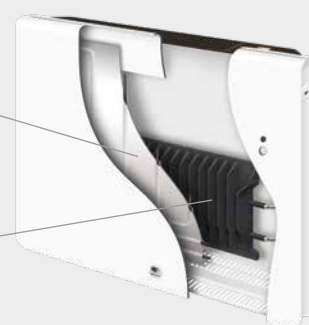

Radiateur connecté :

- possibilité de jumeler les appareils entre eux
- pilotage à distance et visualisation des consommations (en option) via l'application **Thermor Cozytouch**

Intelligent :

- le radiateur peut se programmer tout seul en apprenant et mémorisant le rythme de vie
- il anticipe la chauffe
- il s'adapte automatiquement aux imprévus

Programmation modifiable journalière

Détection automatique d'occupation et de fenêtre ouverte/fermée

Découvrez ÉQUATEUR 4 et ses accessoires en vidéo

RÉFÉRENCES ET DIMENSIONS

ÉQUATEUR 4 HORIZONTAL				
Puissance (W)	Dimensions L x H x E (mm)	Poids (kg)	Références	
			Blanc granit	Gris ardoise
750	540 x 590 x 125	16,5	427 232	427 243
1000	670 x 590 x 125	21,5	427 233	427 244
1250	800 x 590 x 125	26	427 234	427 245
1500	930 x 590 x 125	29	427 235	427 246
2000	1190 x 590 x 125	39	427 236	427 247

ÉQUATEUR 4 VERTICAL				
Puissance (W)	Dimensions L x H x E (mm)	Poids (kg)	Références	
			Blanc granit	Gris ardoise
1000	450 x 1390 x 140	28	427 237	427 248
1500	450 x 1390 x 140	32	427 238	427 249
2000	450 x 1520 x 140	39,5	427 239	427 250

ÉQUATEUR 4 PLINTHE				
Puissance (W)	Dimensions L x H x E (mm)	Poids (kg)	Références	
			Blanc granit	Gris ardoise
750	880 x 300 x 125	17	427 240	427 252
1000	1030 x 300 x 125	20	427 241	427 253
1500	1320 x 300 x 125	27	427 242	427 254

Façade rayonnante pour une **chaleur réactive**

Cœur de chauffe en fonte pour une **chaleur inertielle**

ACCESSOIRES	
Enceinte Multiroom Thermor by Cabasse 427 255	Tablette Multifonction 427 257
Diffuseur de parfum d'ambiance Thermor by Scentys (livré avec 1 capsule) 427 256	Bridge Cozytouch 400 990

CACHET INSTALLATEUR :

www.thermor.fr

THERMOR ZA CHARLES BEAUHAIRE • 17, RUE CROIX FAUCHET
BP 46 • 45141 SAINT-JEAN-DE-LA-RUELLE

Thermor
Chaleur connectée