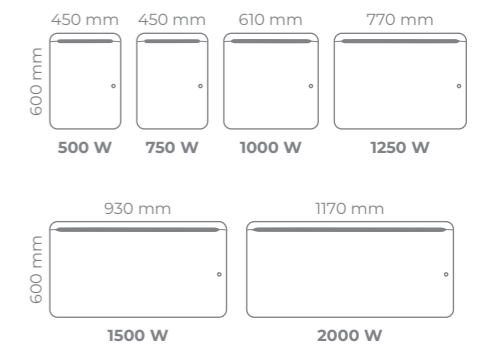

Modèles

MODÈLES HORIZONTAUX

épaisseur : 112 mm

MODÈLES VERTICAUX

épaisseur : 131 mm

SENSUAL

Radiateur chaleur douce simplement design

Économies d'énergie

Dimensions et puissances

PUISSANCES (W)	L X H X E* (MM)	POIDS	RÉF. BLANC
MODÈLES HORIZONTALS			
500	450 x 600 x 112	10,5	NEM2481SEEC
750	450 x 600 x 112	10,5	NEM2482SEEC
1000	610 x 600 x 112	13,8	NEM2483SEEC
1250	770 x 600 x 112	17,0	NEM2484SEEC
1500	930 x 600 x 112	20,5	NEM2485SEEC
2000	1170 x 600 x 112	25,4	NEM2487SEEC
MODÈLES VERTICAUX			
1000	450 x 1280 x 135	21,4	NEM2493SEEC
1500	450 x 1280 x 135	21,8	NEM2495SEEC
2000	490 x 1280 x 135	24,7	NEM2497SEEC