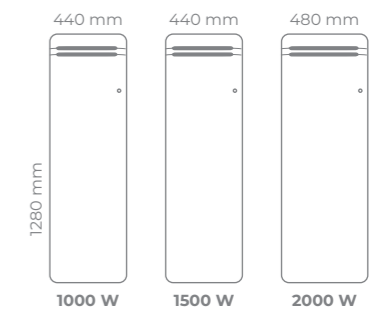

Modèles

MODÈLES HORIZONTAUX

épaisseur : 112 mm

MODÈLES VERTICAUX

épaisseur : 131 mm

SENSUAL

Radiateur chaleur douce simplement design

Économies d'énergie

Dimensions et puissances

PUISSANCES (W)	L X H X E* (MM)	POIDS	RÉF. BLANC
MODÈLES HORIZONTALS			
500	450 x 600 x 112	10,5	NEM2481SEEC
750	450 x 600 x 112	10,5	NEM2482SEEC
1000	610 x 600 x 112	13,8	NEM2483SEEC
1250	770 x 600 x 112	17,0	NEM2484SEEC
1500	930 x 600 x 112	20,5	NEM2485SEEC
2000	1170 x 600 x 112	25,4	NEM2487SEEC
MODÈLES VERTICAUX			
1000	450 x 1280 x 135	21,4	NEM2493SEEC
1500	450 x 1280 x 135	21,8	NEM2495SEEC
2000	490 x 1280 x 135	24,7	NEM2497SEEC