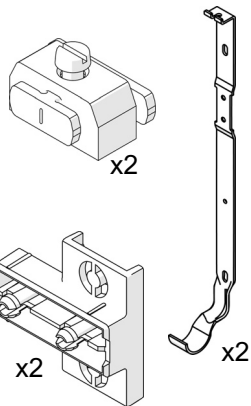

40023899

Instructions de montage originales  
11/19/20 PVA

	L (mm)	A (mm)	B (mm)	C (mm)
500 W	320	160	80	80
750 W	400	160	120	40
1000 W	560	400	200	200
1250 W	720	400	200	200
1500 W	880	400	200	200
2000 W	1200	800	440	360