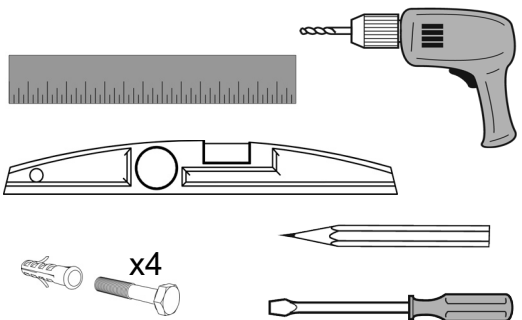

40023899

Instructions de montage originales  
11/19/20 PVA

	L (mm)	A (mm)	B (mm)	C (mm)
500 W	320	160	80	80
750 W	400	160	120	40
1000 W	560	400	200	200
1250 W	720	400	200	200
1500 W	880	400	200	200
2000 W	1200	800	440	360