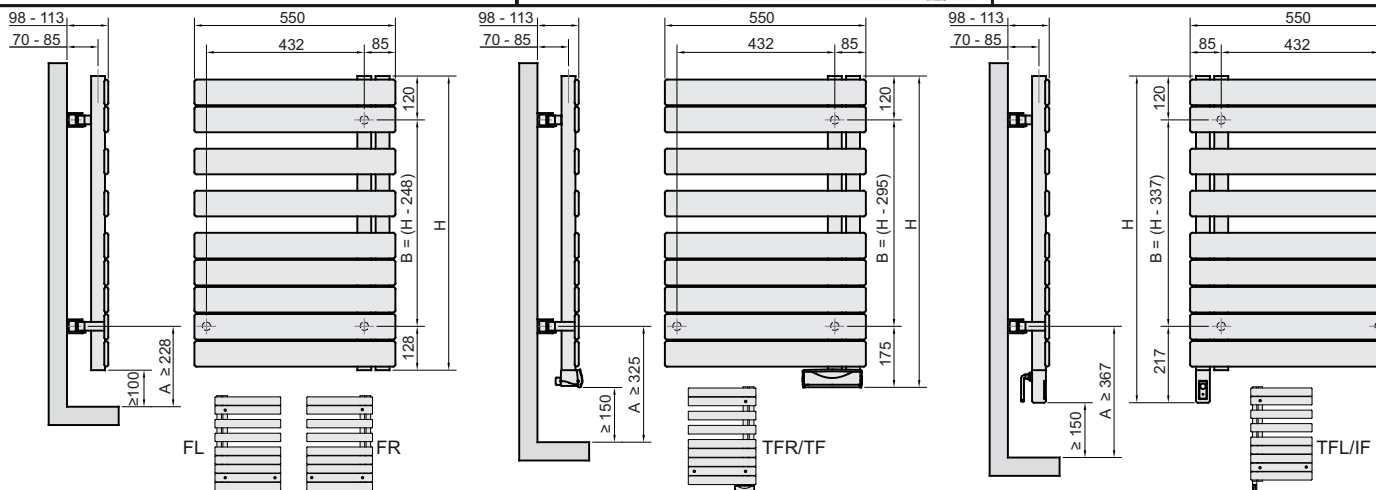

Z22630-01

- DE** Montageanleitung
- ES** Instrucciones de montaje
- FR** Instructions de montage
- GB** Assembly Instructions
- IT** Istruzione di montaggio
- NL** Montagehandleiding
- PO** Instrukcja montazu

Original mounting instruction 01/03/10 PVA

NIHT BEDECKEN
NO CUBRIR
NE PAS COUVRIR
DO NOT COVER
NON COPRIRE
NIET BEDEKKENNIE
NIE PRZYKRYWAC

	H	H	
FL081-055	805	ROFR090-055/F	834
FL118-055	1183	ROFR130-055/F	1212
FL168-055	1676	ROFR180-055/F	1705
FR081-055	805	ROFL090-055/F	834
FR118-055	1183	ROFL130-055/F	1212
FR168-055	1676	ROFL180-055/F	1705
TFL050-055IF	893	ROFER090-055/F	870
TFL075-055IF	1271	ROFER130-055/F	1248
TFL100-055IF	1764	ROFER180-055/F	1741
TFR050-055TF	852	ROFEL090-055/F	870
TFR075-055TF	1230	ROFEL130-055/F	1248
TFR100-055TF	1723	ROFEL180-055/F	1741