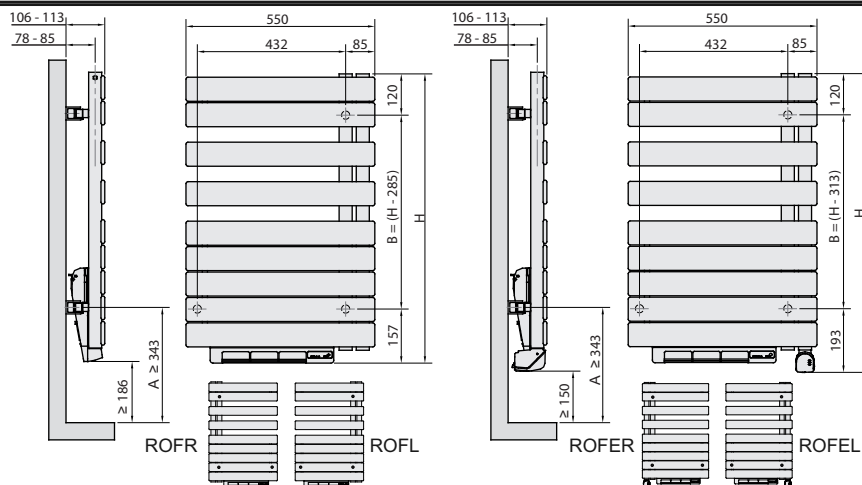

Z22630-01

- DE** Montageanleitung
- ES** Instrucciones de montaje
- FR** Instructions de montage
- GB** Assembly Instructions
- IT** Istruzione di montaggio
- NL** Montagehandleiding
- PO** Instrukcja montazu

Original mounting instruction 01/03/10 PVA

NIHT BEDECKEN
NO CUBRIR
NE PAS COUVRIR
DO NOT COVER
NON COPRIRE
NIET BEDEKKENNIE
NIE PRZYKRYWAC

	H	H	
FL081-055	805	ROFR090-055/F	834
FL118-055	1183	ROFR130-055/F	1212
FL168-055	1676	ROFR180-055/F	1705
FR081-055	805	ROFL090-055/F	834
FR118-055	1183	ROFL130-055/F	1212
FR168-055	1676	ROFL180-055/F	1705
TFL050-055IF	893	ROFER090-055/F	870
TFL075-055IF	1271	ROFER130-055/F	1248
TFL100-055IF	1764	ROFER180-055/F	1741
TFR050-055TF	852	ROFEL090-055/F	870
TFR075-055TF	1230	ROFEL130-055/F	1248
TFR100-055TF	1723	ROFEL180-055/F	1741