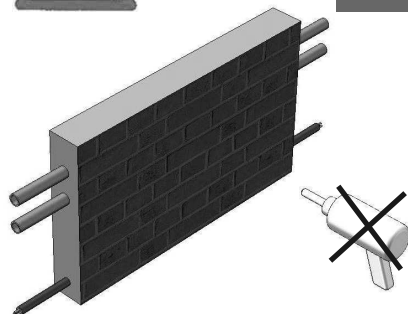

Z22630-01

- DE** Montageanleitung
- ES** Instrucciones de montaje
- FR** Instructions de montage
- GB** Assembly Instructions
- IT** Istruzione di montaggio
- NL** Montagehandleiding
- PO** Instrukcja montazu

Original mounting instruction 01/03/10 PVA

NIHT BEDECKEN
NO CUBRIR
NE PAS COUVRIR
DO NOT COVER
NON COPRIRE
NIET BEDEKKENNIE
NIE PRZYKRYWAC

	H	H	
FL081-055	805	ROFR090-055/F	834
FL118-055	1183	ROFR130-055/F	1212
FL168-055	1676	ROFR180-055/F	1705
FR081-055	805	ROFL090-055/F	834
FR118-055	1183	ROFL130-055/F	1212
FR168-055	1676	ROFL180-055/F	1705
TFL050-055IF	893	ROFER090-055/F	870
TFL075-055IF	1271	ROFER130-055/F	1248
TFL100-055IF	1764	ROFER180-055/F	1741
TFR050-055TF	852	ROFEL090-055/F	870
TFR075-055TF	1230	ROFEL130-055/F	1248
TFR100-055TF	1723	ROFEL180-055/F	1741