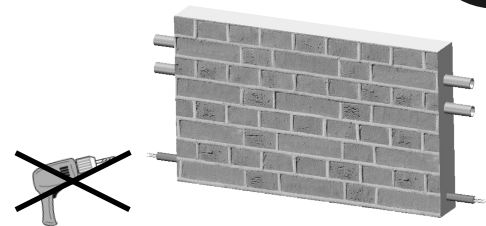

40016610

NICHT BEDECKEN
 NO CUBRIR
 NE PAS COUVRIR
 DO NOT COVER
 NON COPRIRE
 NIET BEDEKKENNIE
 NIE PRZYKRYWAC

- DE** Montageanleitung
- ES** Instrucciones de montaje
- FR** Instructions de montage
- GB** Assembly Instructions
- IT** Istruzione di montaggio
- NL** Montagehandleiding
- PL** Instrukcja montażu

Original mounting instruction 09/25/17 PVA

P(w)	L	H	A	B
750w	368	1517	1450	700
750w	294	2017	1950	1200
1000w	442	1817	1750	1000
1000w	368	2017	1950	1200
1000w	294	2217	2150	1400
1250w	516	2017	1950	1200
1250w	442	2217	2150	1400
1500w	590	1817	1750	1000
1500w	590	2017	1950	1200
1500w	516	2217	2150	1400
2000w	738	2017	1950	1200
2000w	664	2217	2150	1400
1000w	738	1817	1750	1000