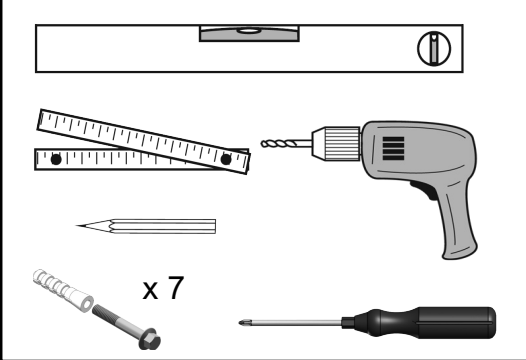

40016610

NICHT BEDECKEN
 NO CUBRIR
 NE PAS COUVRIR
 DO NOT COVER
 NON COPRIRE
 NIET BEDEKKENNIE
 NIE PRZYKRYWAC

- DE** Montageanleitung
- ES** Instrucciones de montaje
- FR** Instructions de montage
- GB** Assembly Instructions
- IT** Istruzione di montaggio
- NL** Montagehandleiding
- PL** Instrukcja montażu

Original mounting instruction 09/25/17 PVA

P(w)	L	H	A	B
750w	368	1517	1450	700
750w	294	2017	1950	1200
1000w	442	1817	1750	1000
1000w	368	2017	1950	1200
1000w	294	2217	2150	1400
1250w	516	2017	1950	1200
1250w	442	2217	2150	1400
1500w	590	1817	1750	1000
1500w	590	2017	1950	1200
1500w	516	2217	2150	1400
2000w	738	2017	1950	1200
2000w	664	2217	2150	1400
1000w	738	1817	1750	1000