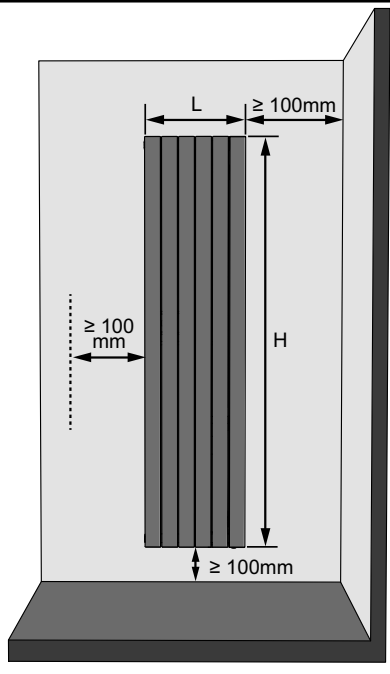

Original mounting instruction 09/25/17 PVA

P(w)	L	H	A	B
750w	368	1517	1450	700
750w	294	2017	1950	1200
1000w	442	1817	1750	1000
1000w	368	2017	1950	1200
1000w	294	2217	2150	1400
1250w	516	2017	1950	1200
1250w	442	2217	2150	1400
1500w	590	1817	1750	1000
1500w	590	2017	1950	1200
1500w	516	2217	2150	1400
2000w	738	2017	1950	1200
2000w	664	2217	2150	1400
1000w	738	1817	1750	1000