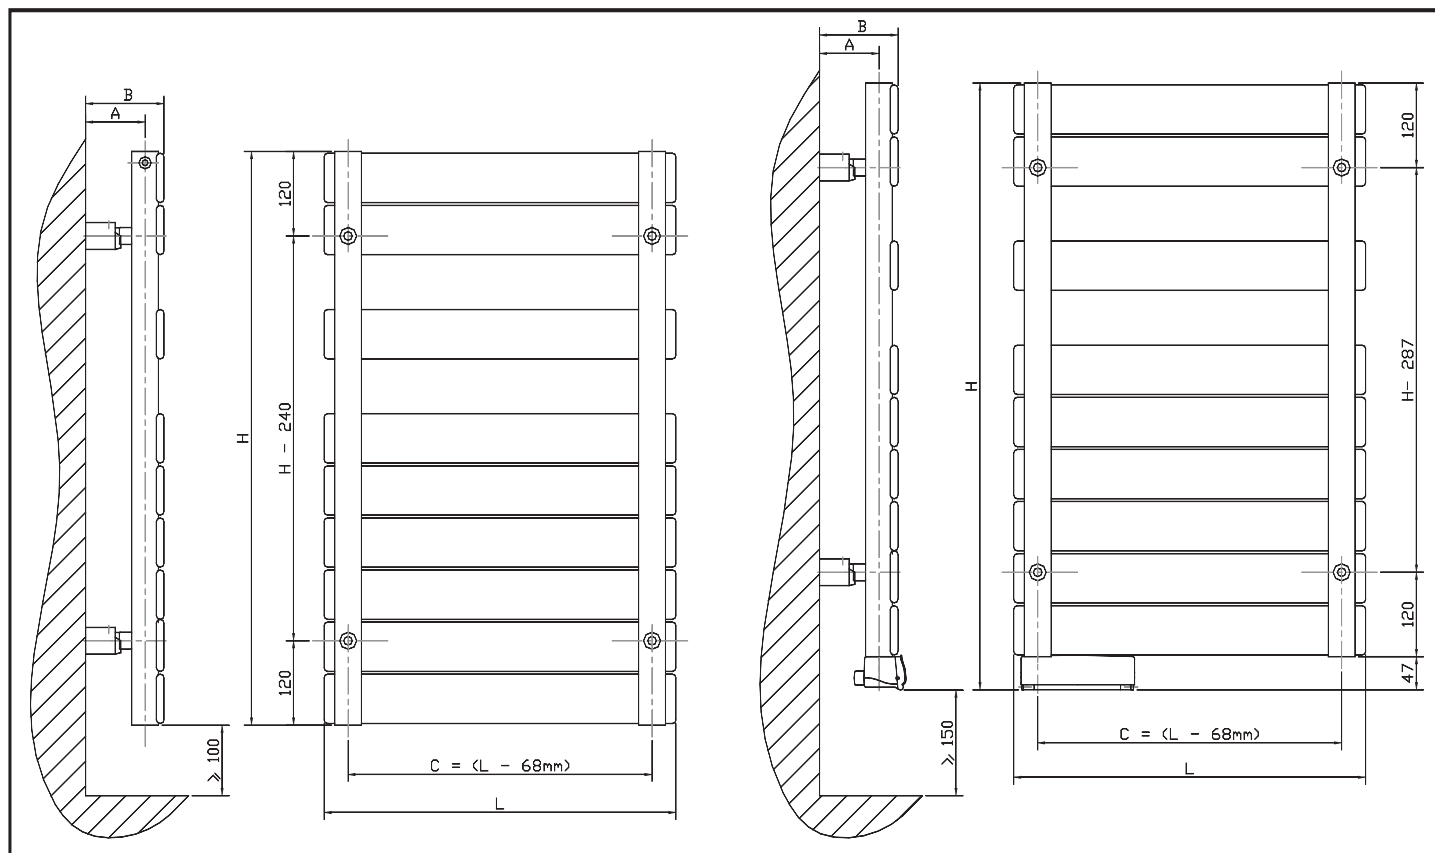

# NOTICE DE POSE

L	A	B	C
500	70-85	97-112	432
600	70-85	97-112	532
800	70-85	97-112	732

Attention: Purgeur à jet orientable, serrez modérément le purgeur sur le radiateur pour faire étanchéité à l'aide du joint torique.