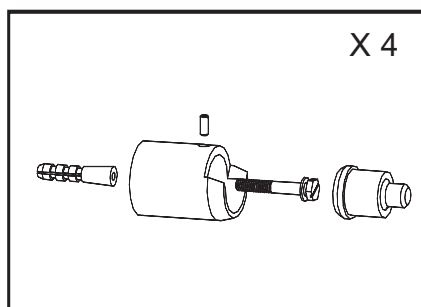

# NOTICE DE POSE

L	A	B	C
500	70-85	97-112	432
600	70-85	97-112	532
800	70-85	97-112	732

Attention: Purgeur à jet orientable, serrez modérément le purgeur sur le radiateur pour faire étanchéité à l'aide du joint torique.